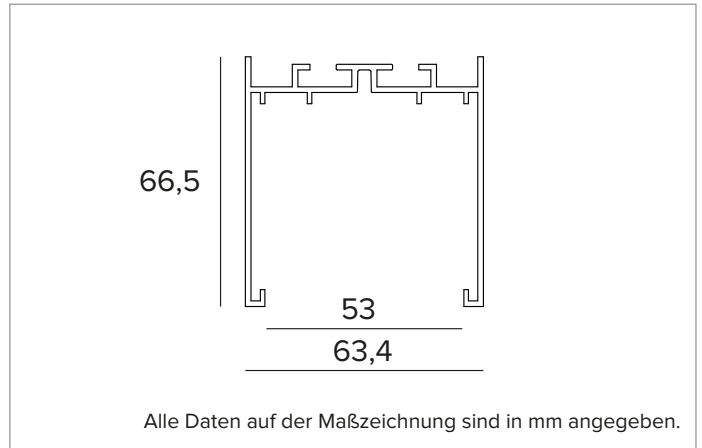

## 1T7088 | OZ Profil für die abgehängte oder Deckeninstallation Profil für die Anbau- oder Pendelmontage für Lichtmodul 50x50mm

### MECHANISCHE MERKMALE

Profil aus lackiertem extrudiertem Aluminium. Kopfmodul.

**Farbe und Oberfläche:** Tiefschwarz

**Abmessungen:** L=3015mm

**Gewicht:** 3,12Kg

**Version:** FÜR LEUCHTMODULE 50x50mm - EINSPEISEPROFIL